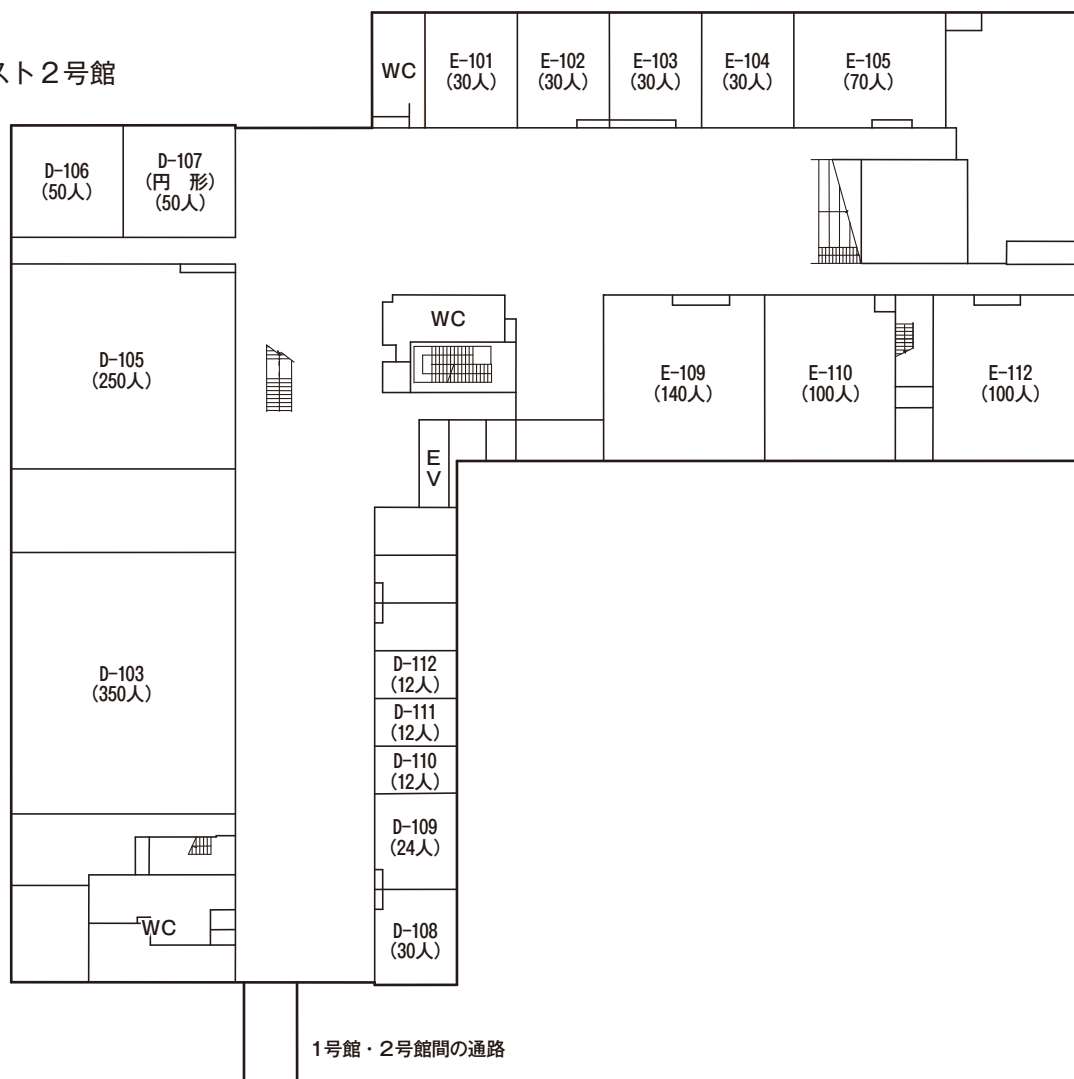

伊都キャンパスイーストゾーン1・2号館平面図

1階

イースト2号館

1階

2階
イースト1号館

2階

3階
イースト1号館

3階

4階
イースト1号館

4階

5階
イースト1号館

5階

6階

イースト1号館

6階