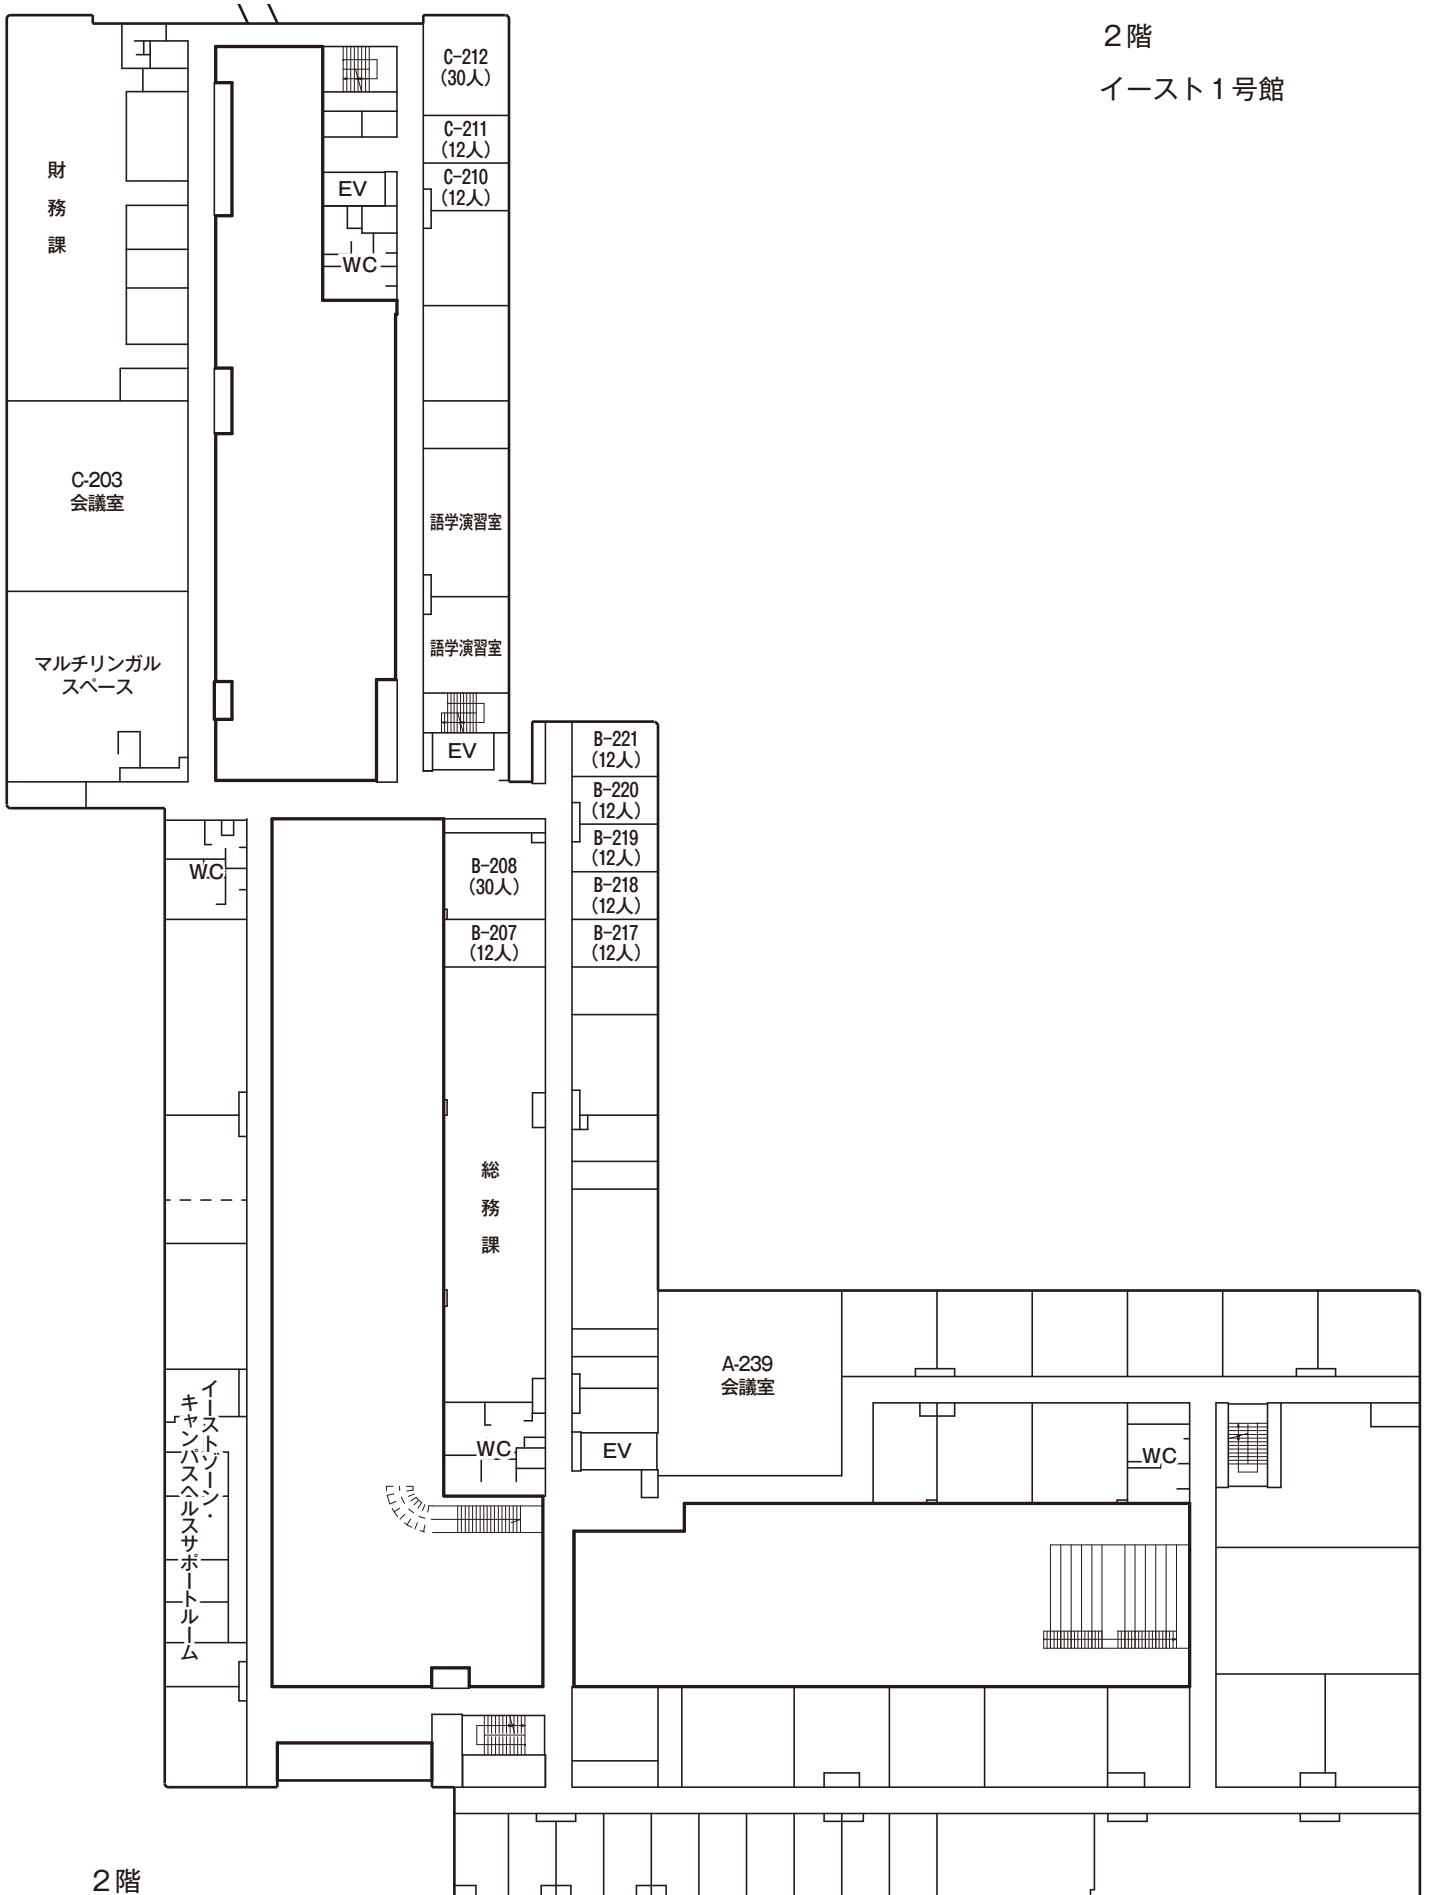

伊都キャンパスイーストゾーン1・2号館平面図

1階

イースト2号館

1階

2階
イースト1号館

2階

3階
イースト1号館

3階

4階
イースト1号館

4階

5階
イースト1号館

5階

6階

イースト1号館

6階