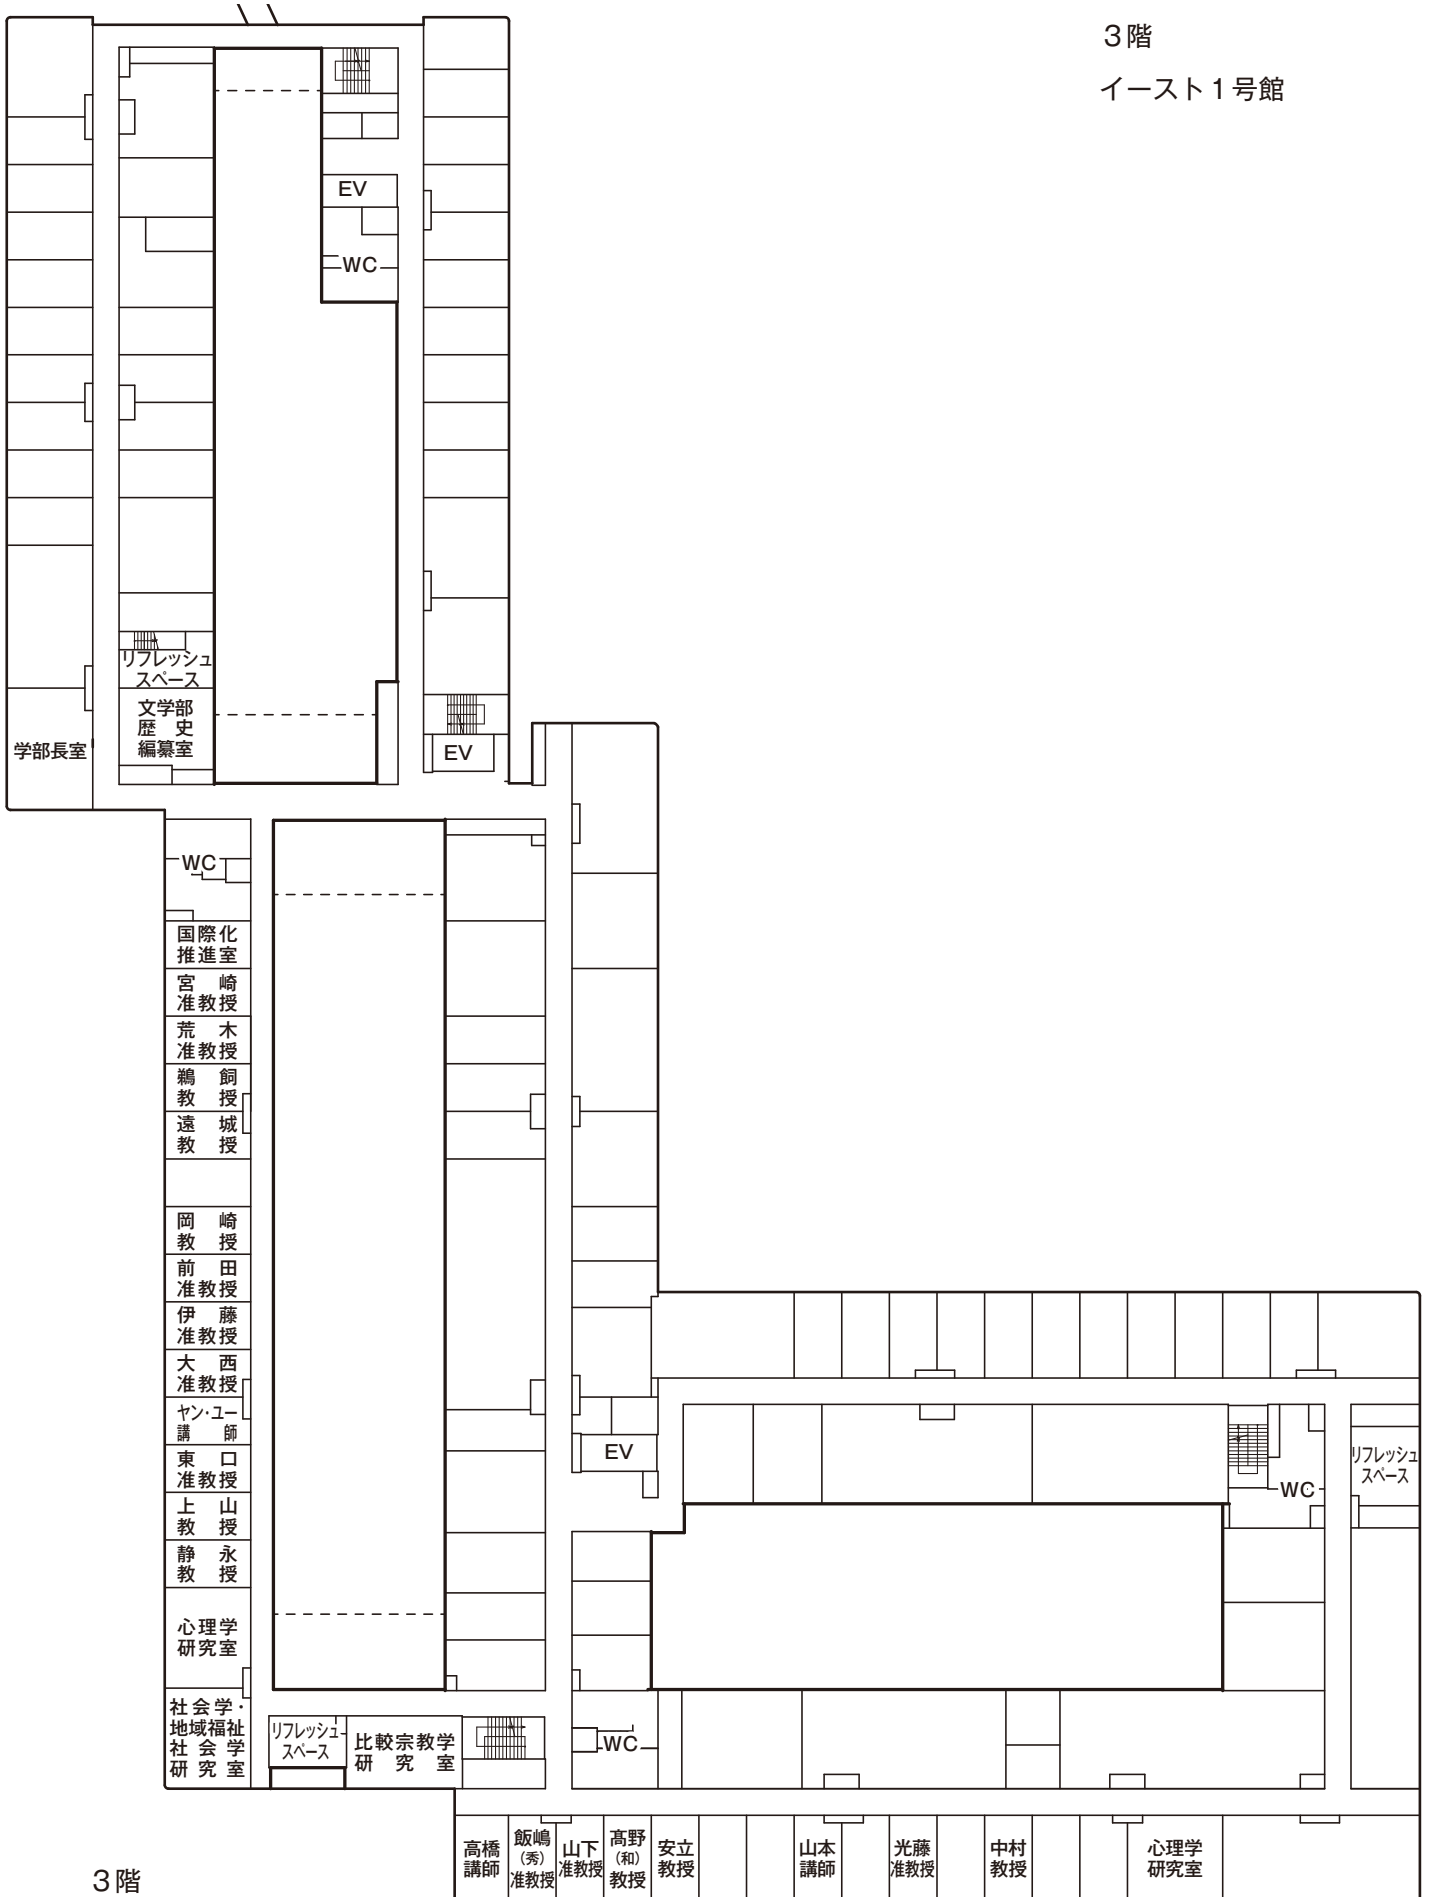

伊都キャンパスイーストゾーン1・2号館平面図

1階

イースト2号館

1階

2階
イースト1号館

2階

3階
イースト1号館

3階

4階
イースト1号館

4階

5階
イースト1号館

5階

6階

イースト1号館

6階