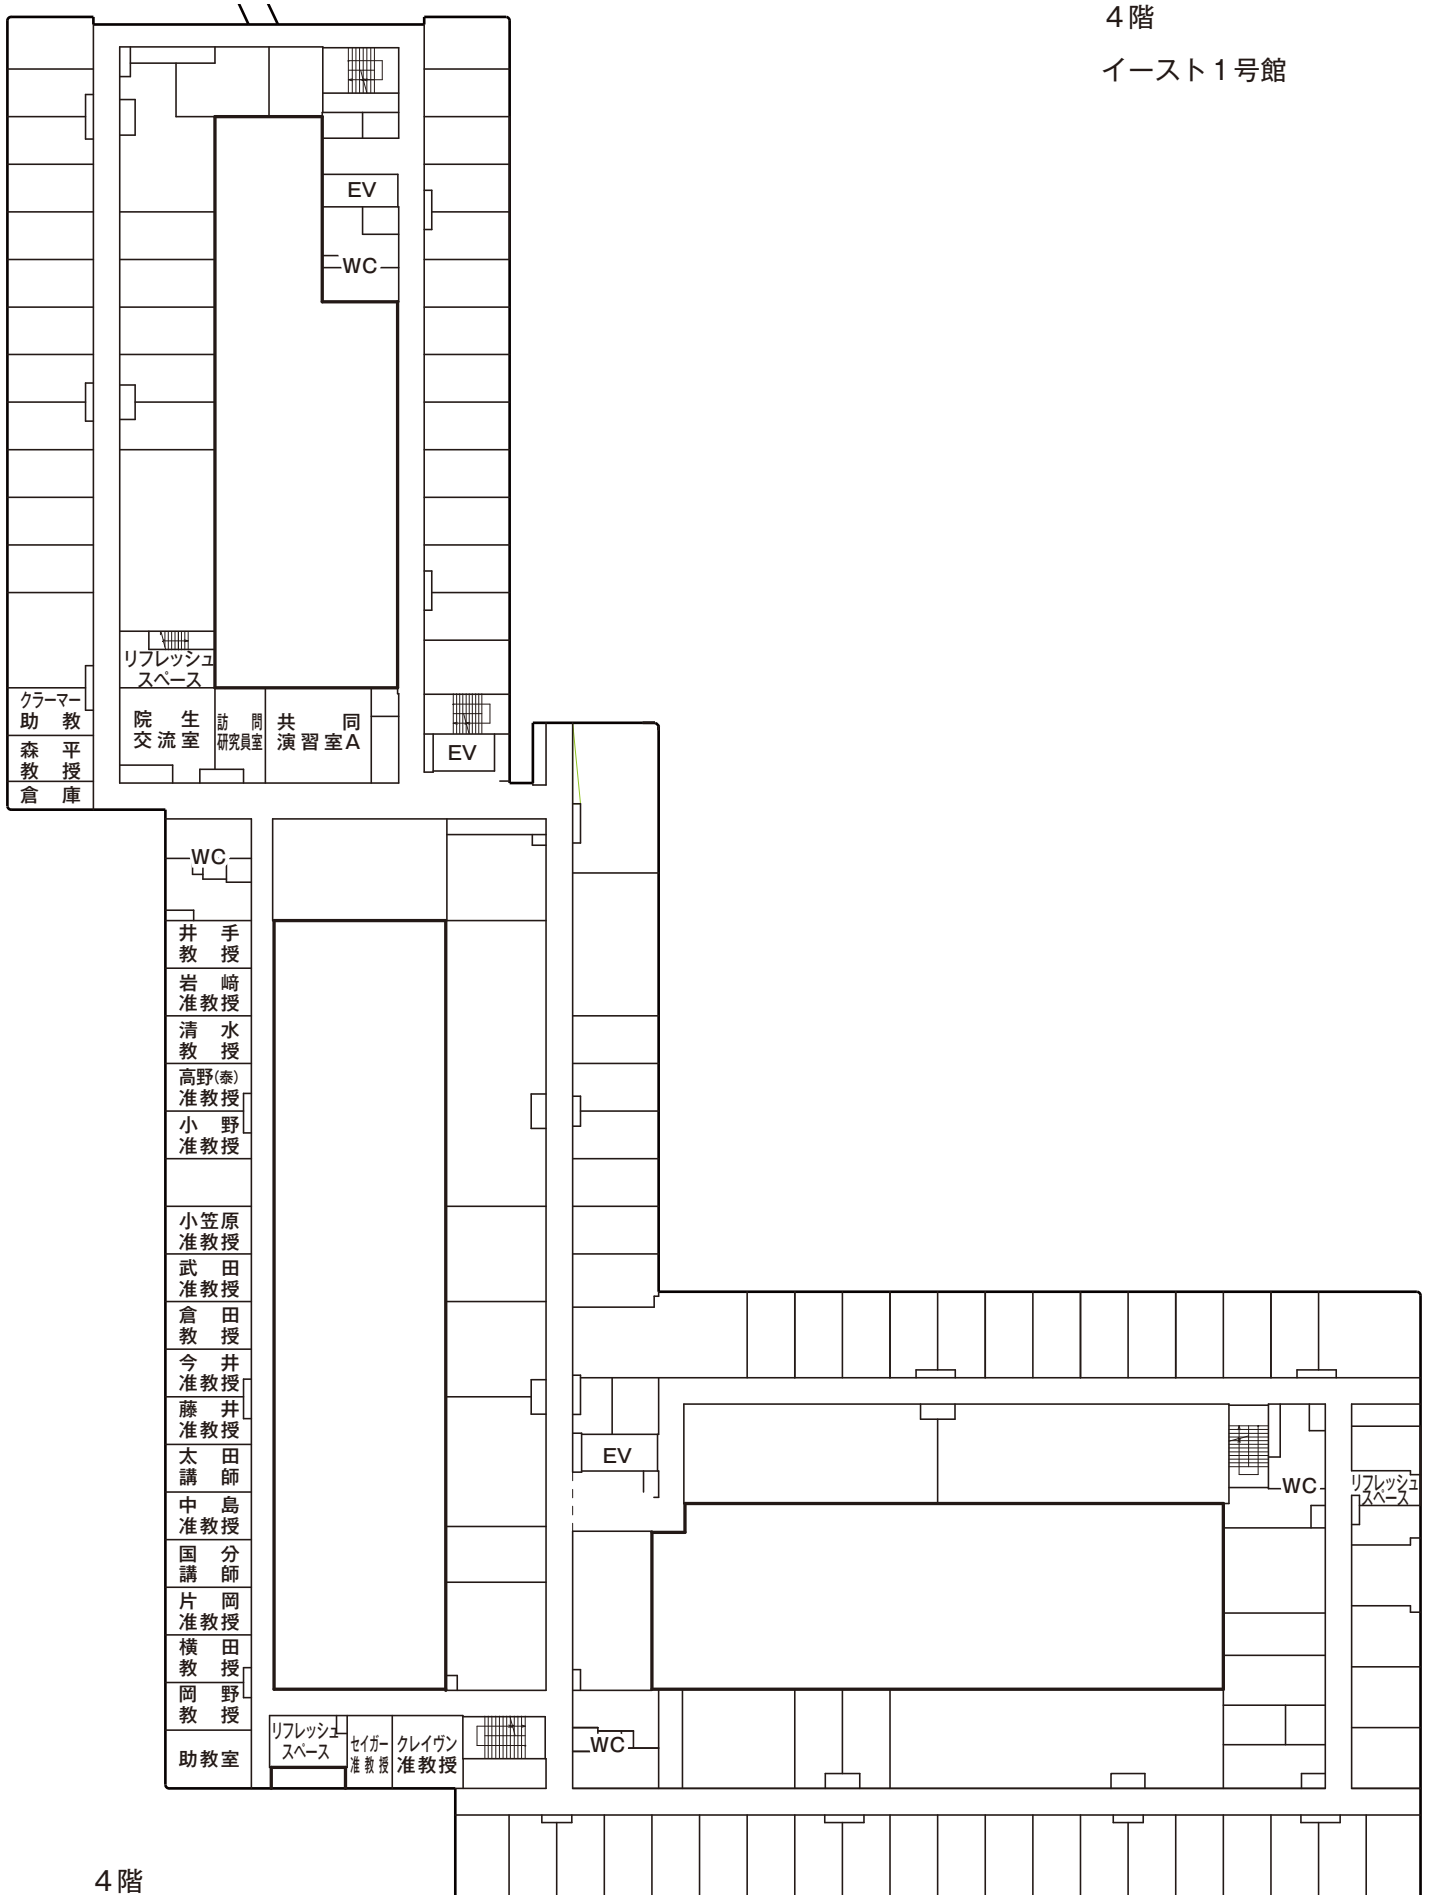

伊都キャンパスイーストゾーン1・2号館平面図

1階

イースト2号館

1階

2階
イースト1号館

2階

3階
イースト1号館

3階

4階
イースト1号館

4階

5階
イースト1号館

5階

6階

イースト1号館

6階