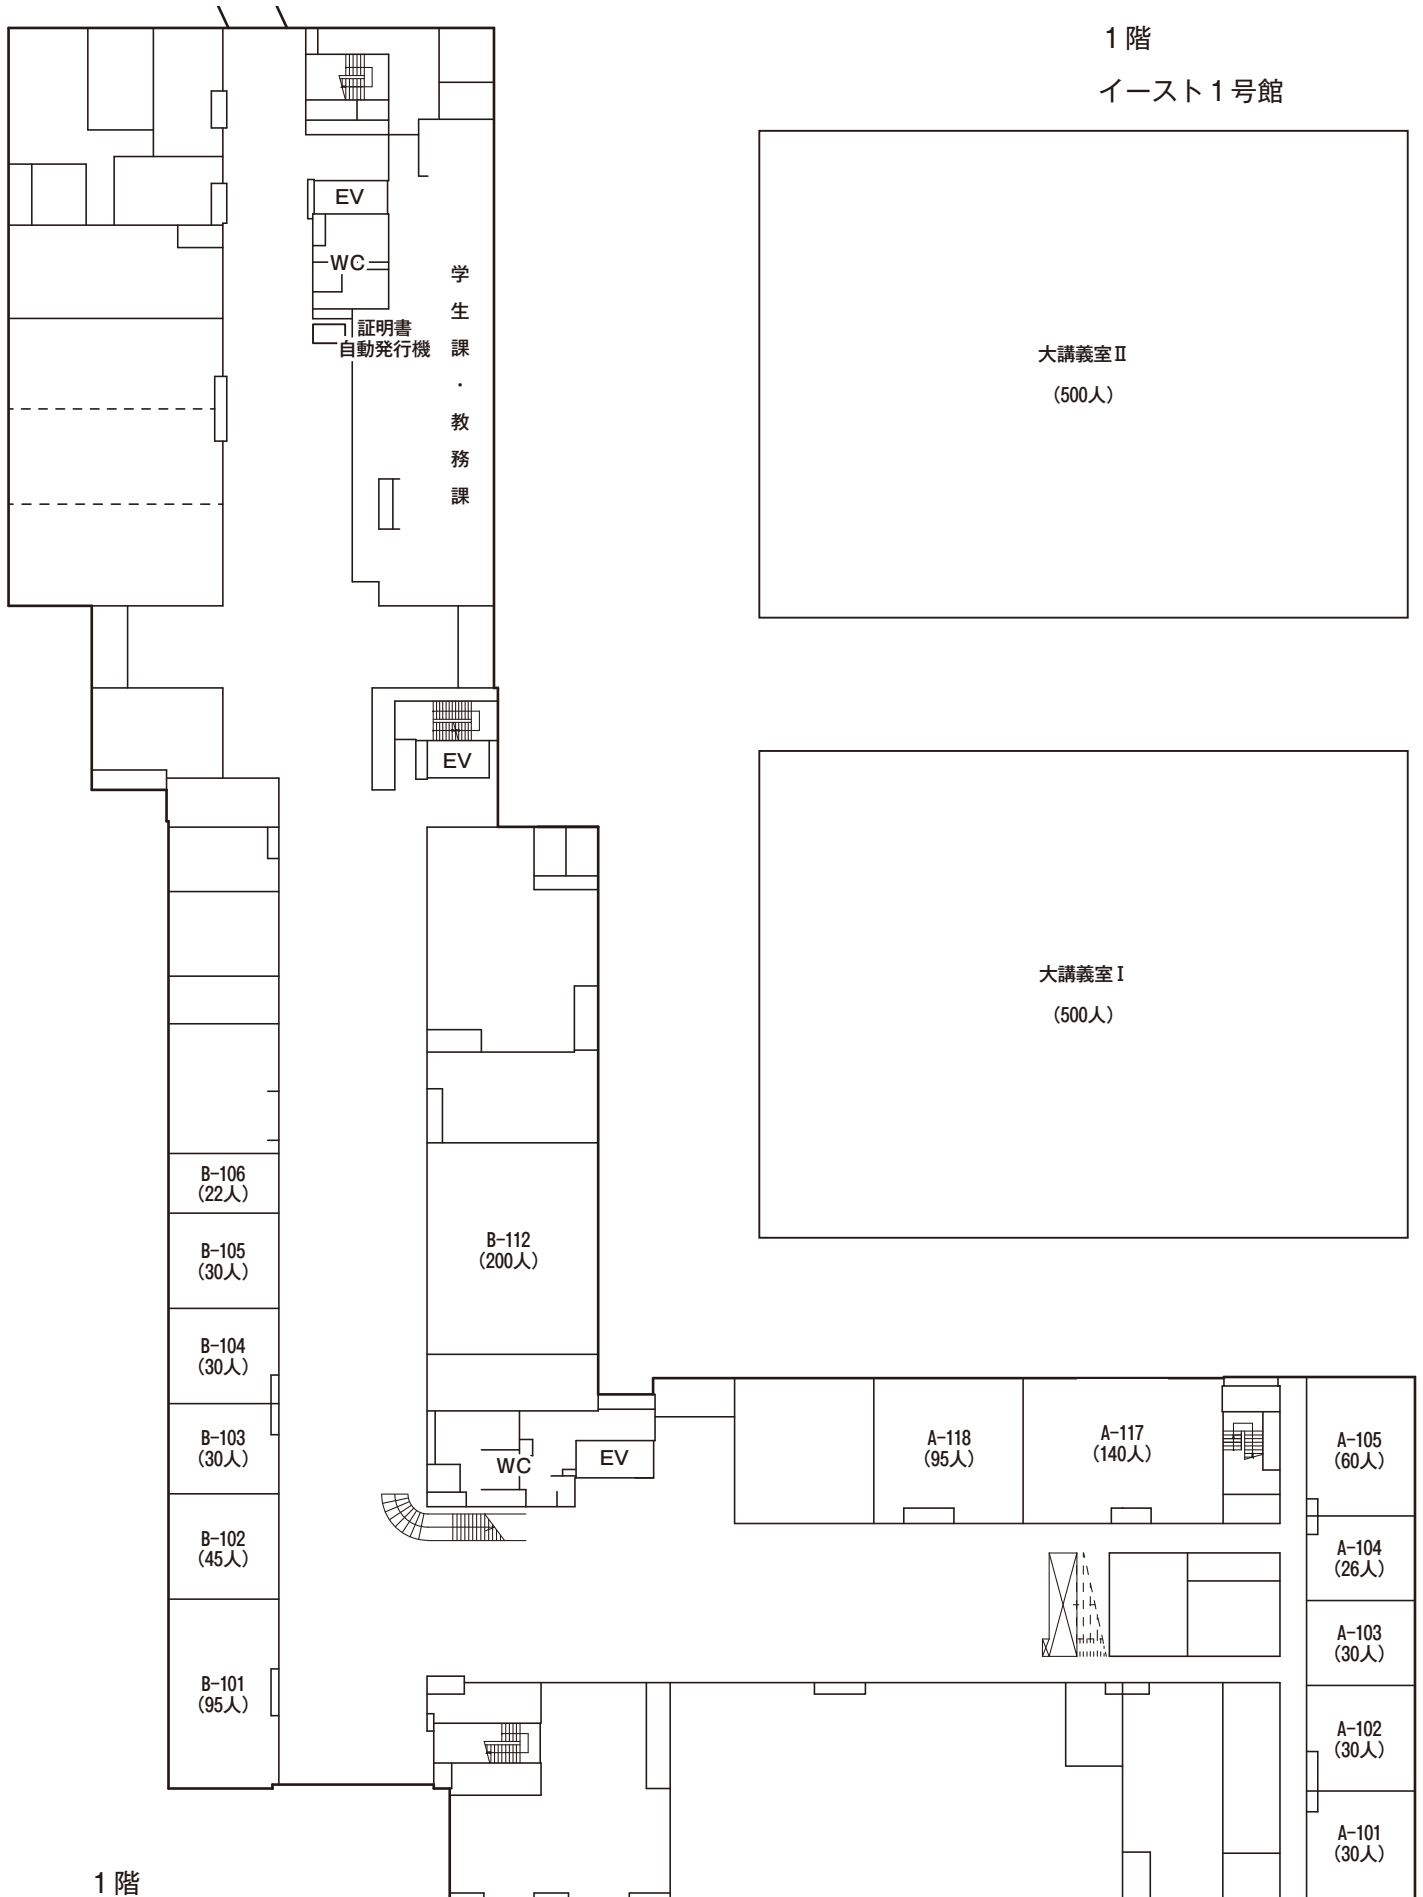

伊都キャンパスイーストゾーン1・2号館平面図

1階

イースト2号館

1階

2階
イースト1号館

2階

3階
イースト1号館

3階

4階
イースト1号館

4階

5階
イースト1号館

5階

6階

イースト1号館

6階